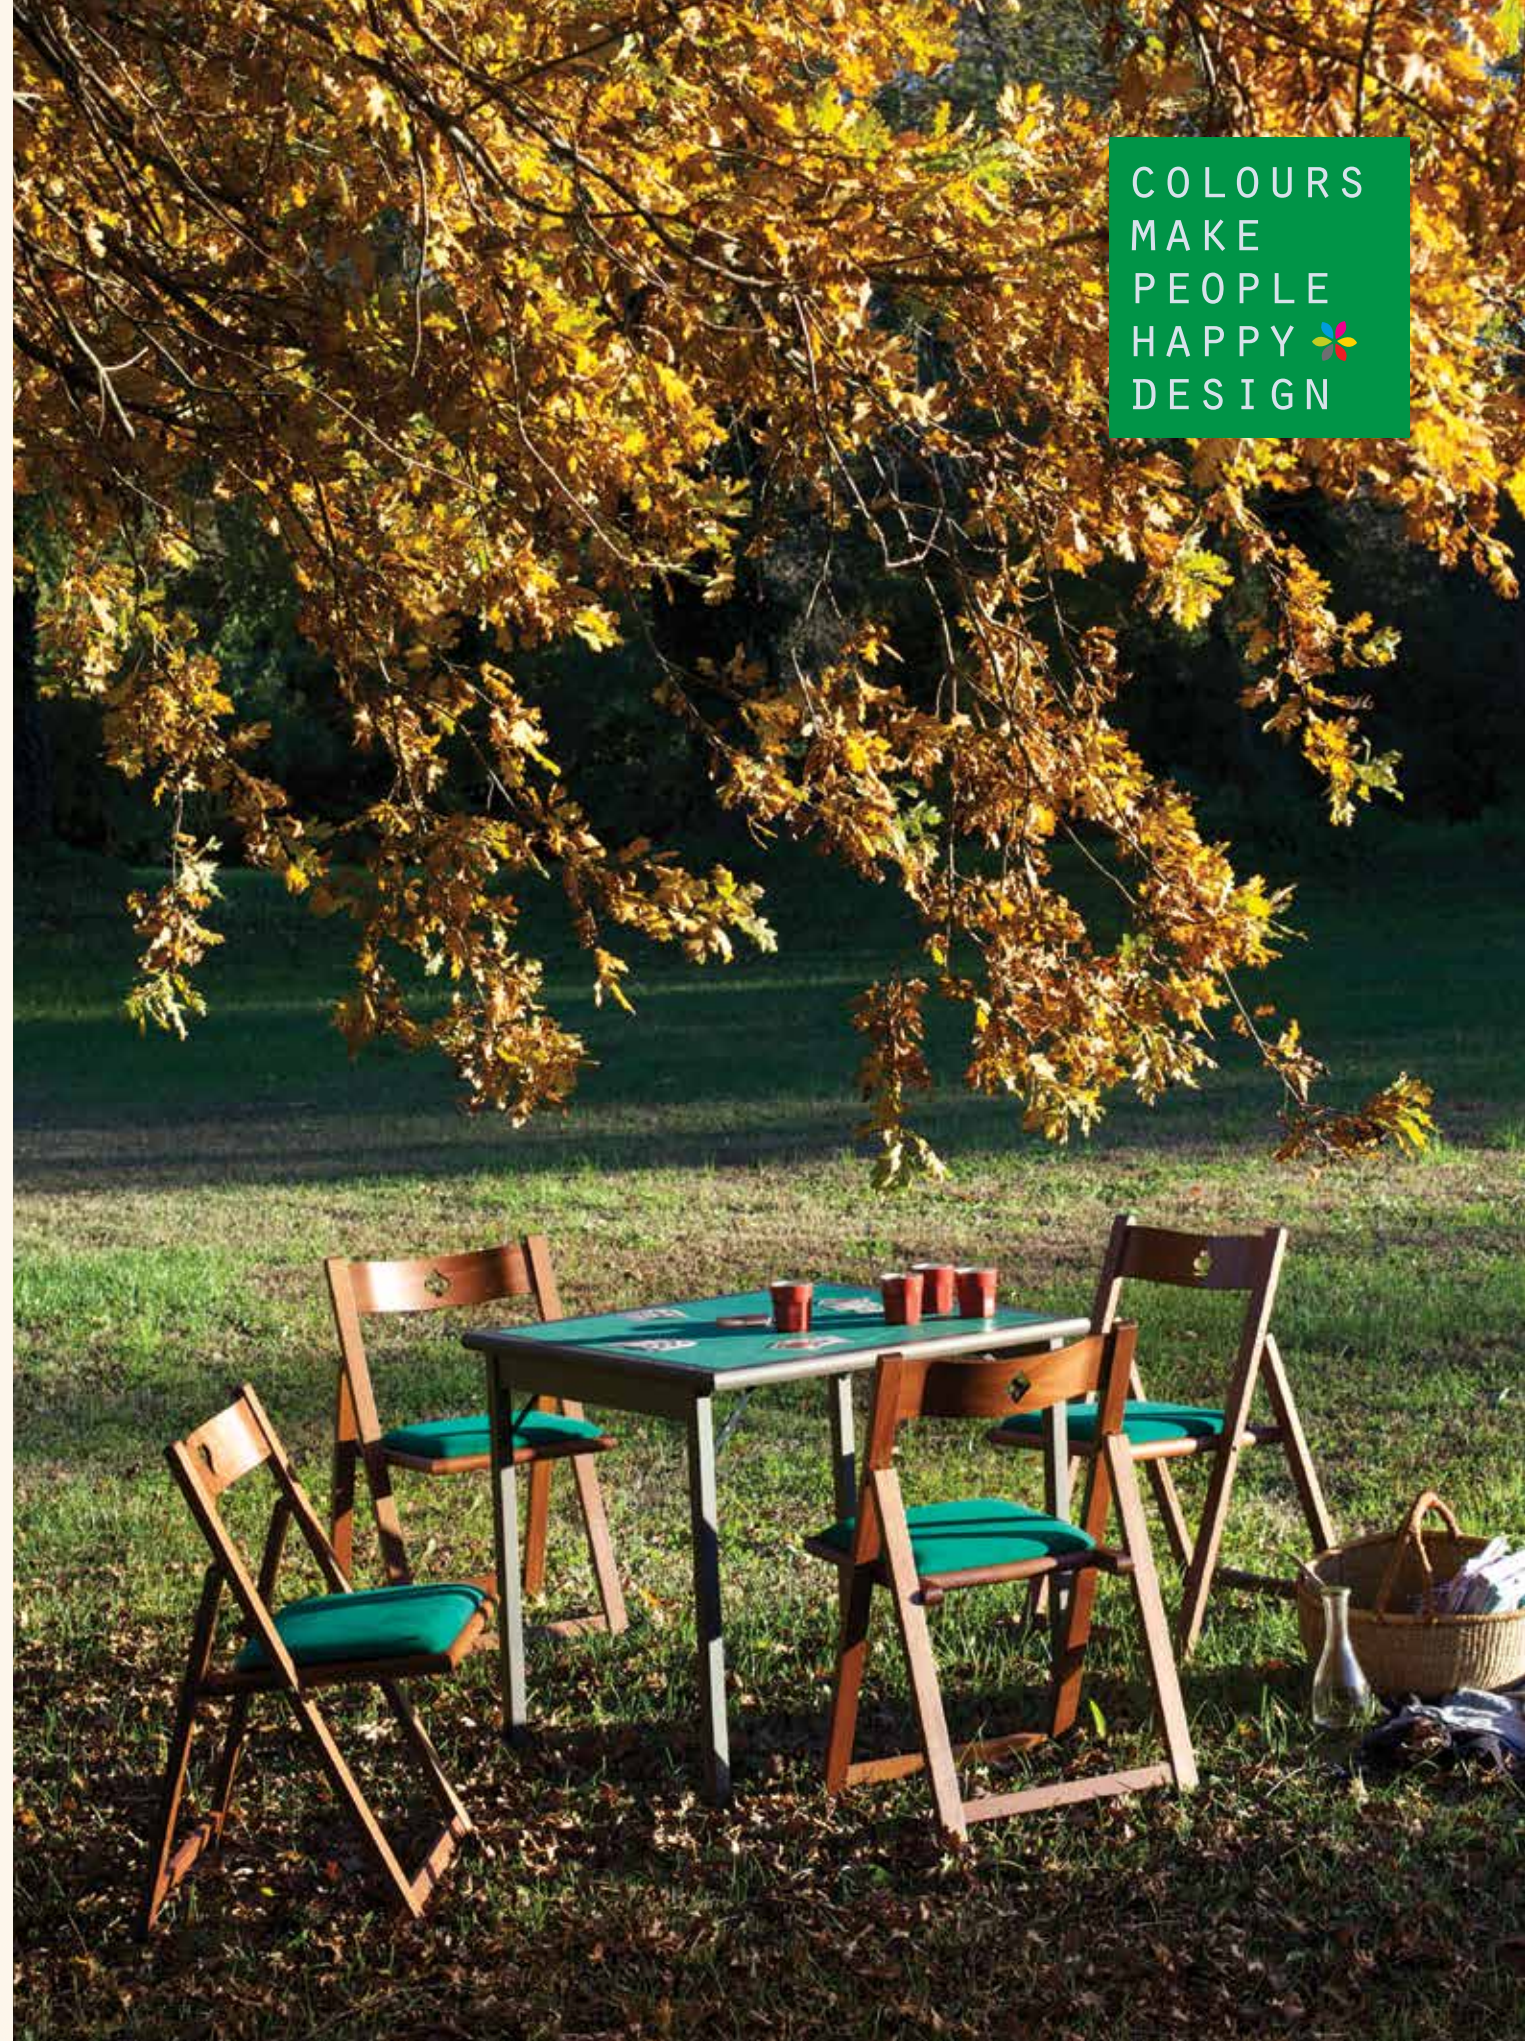

805 GIOCO

SEDIA PIEGHEVOLE / FOLDING CHAIR

GIOCO È LA COMODA SEDIA PIEGHEVOLE IN FAGGIO MASSELLO.
LO SCHIENALE È DECORATO CON I QUATTRO SEMI DELLE CARTE: PICCHE,
CUORI, FIORI E QUADRI. LA SEDUTA È IMBOTTITA DI COLORE VERDE.

*GIOCO IS A COMFORTABLE FOLDING CHAIR MADE OF SOLID BEECH.
THE BACKREST IS DECORATED WITH THE FOUR CARD SUITS: SPADES,
HEARTS, CLUBS AND DIAMONDS. THE UPHOLSTERED SEAT IS GREEN.*

DIMENSIONI APERTA: P.45xL.47xH.80
DIMENSIONI CHIUSA: P.6xL.47xH.86

*DIMENSIONS OPEN: D.45xW.47xH.80
DIMENSIONS CLOSED: D.6xW.47xH.86*

COLOURS
MAKE
PEOPLE
HAPPY
DESIGN