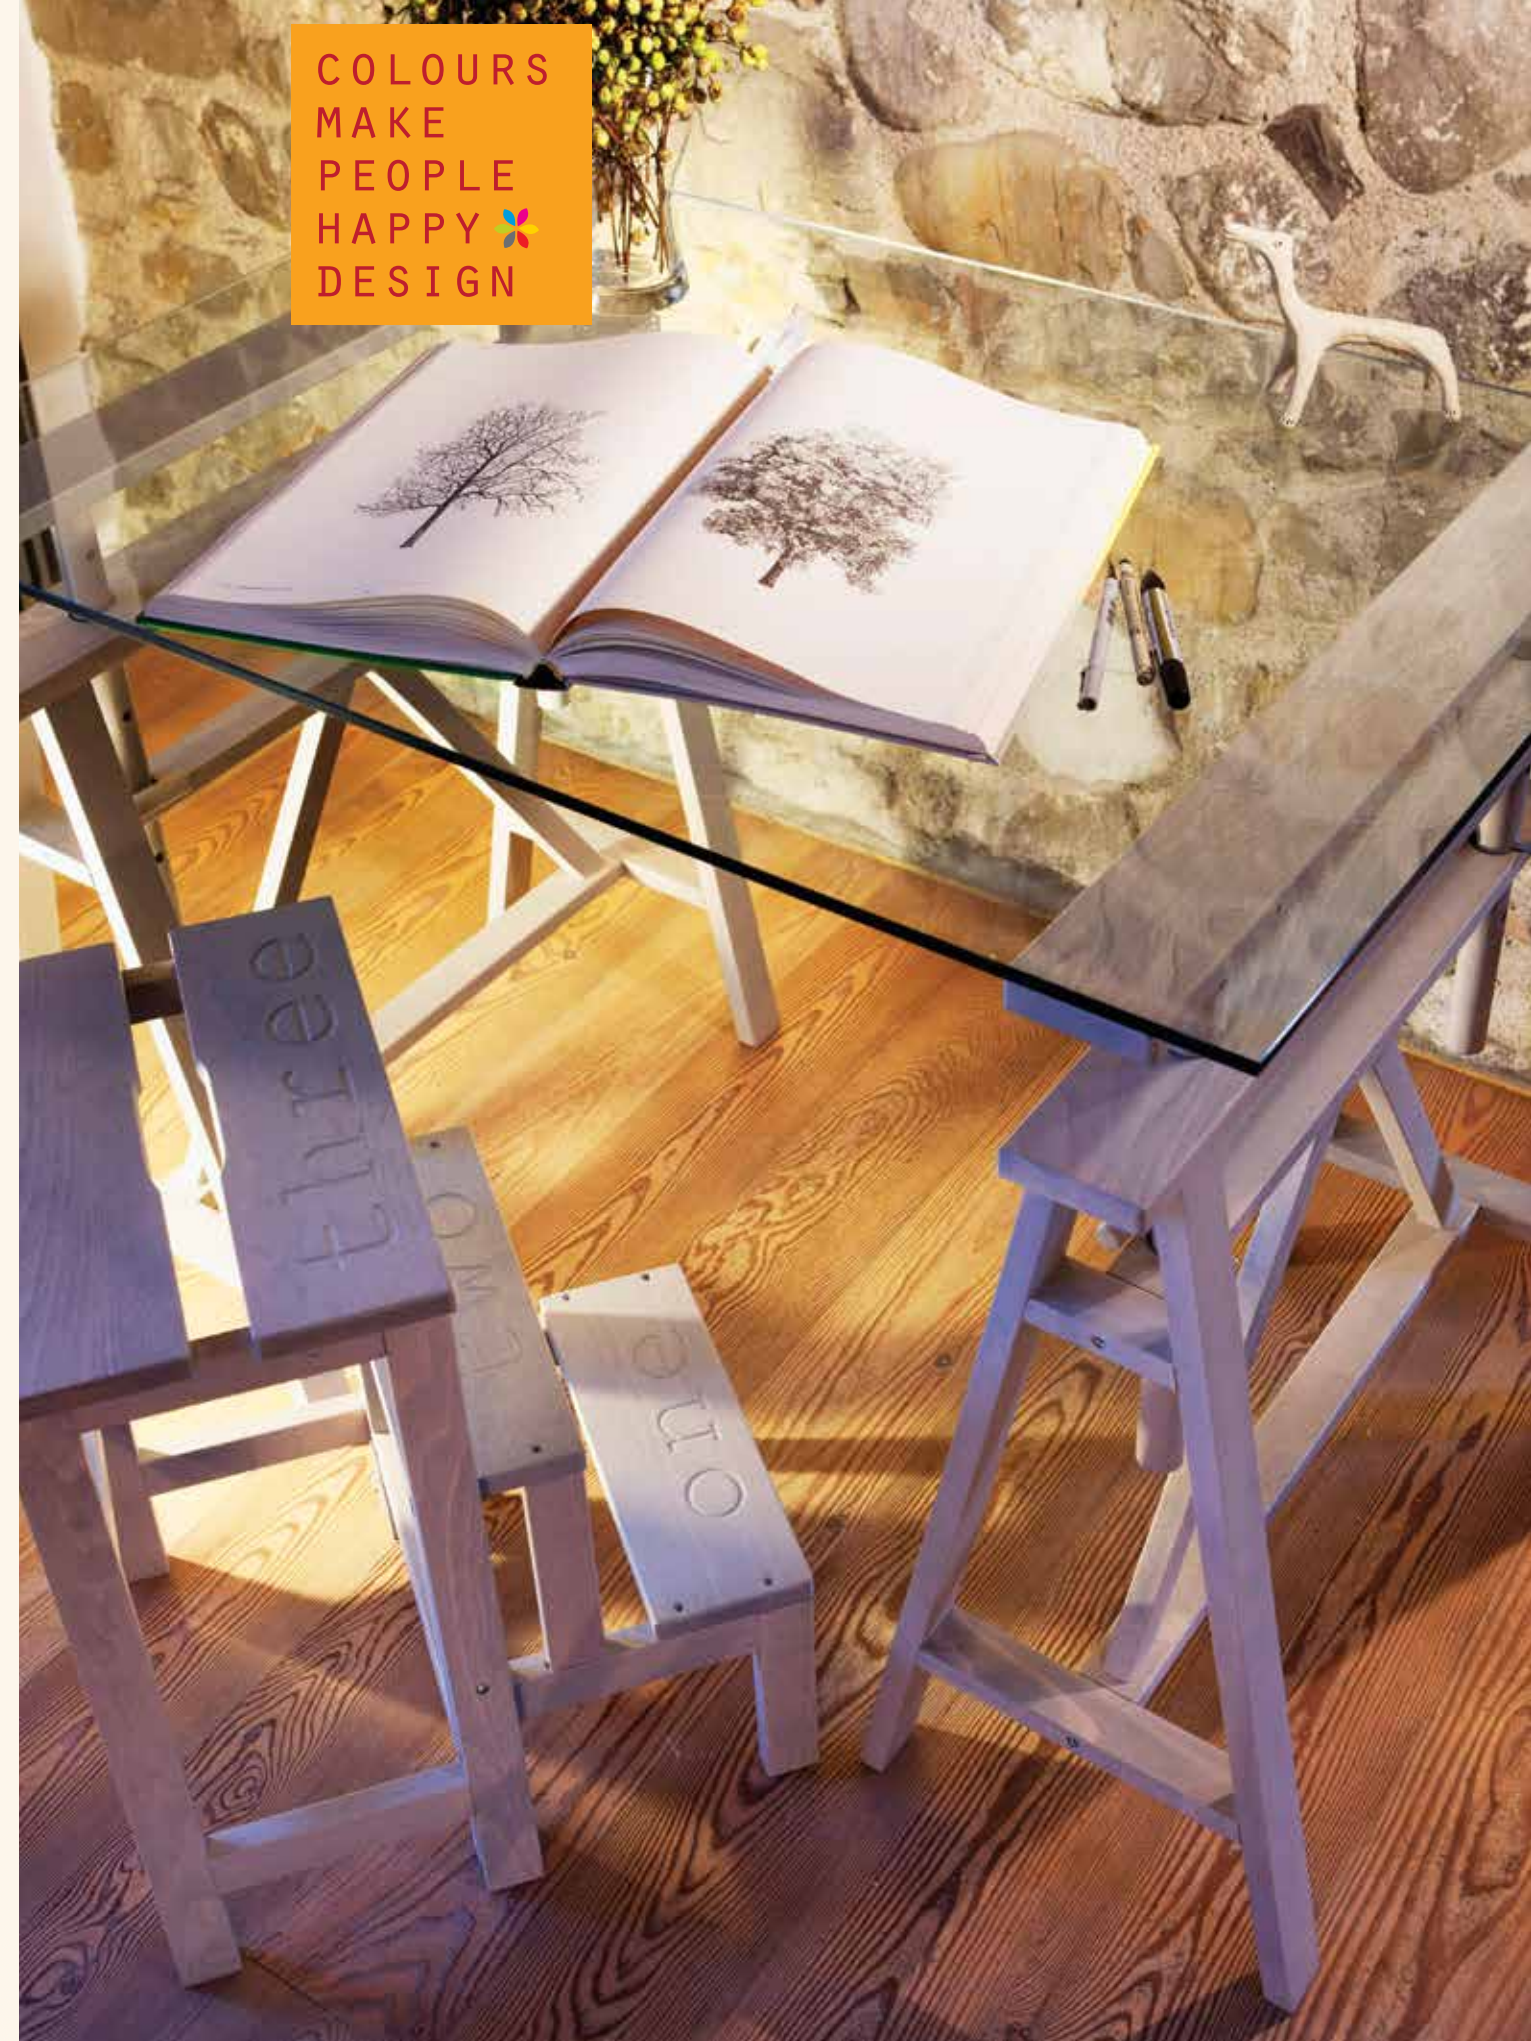

DIMENSIONI: P.74,5xL.34xH.74/98

DIMENSIONS: D.74,5xW.34xH.74/98

COLOURS
MAKE
PEOPLE
HAPPY ✨
DESIGN