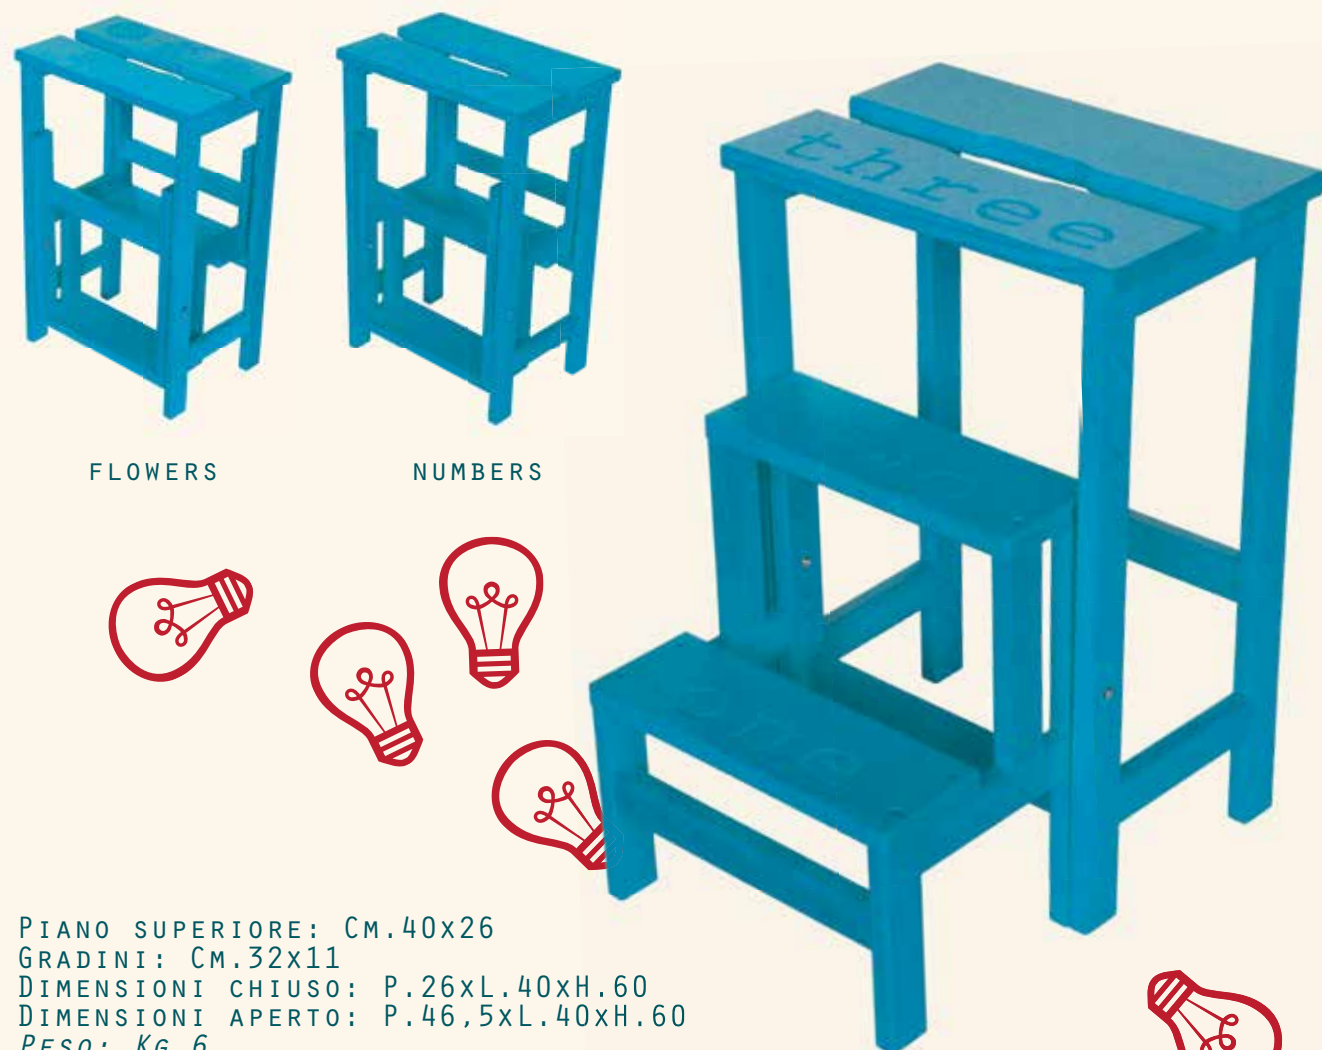

413N HAPPY MODEL NUMBERS

SGABELLO SCALA / STEP STOOL LADDER

AFFIDABILE, SICURO, INDISPENSABILE
CON UN PIZZICO DI ELEGANZA ED ALLEGRIA.
HAPPY STOOL È UN PRATICO E VERSATILE OGGETTO D'ARREDO
CHE TI ACCOMPAGNA NEI PICCOLI LAVORI DOMESTICI E NON SOLO.
REALIZZATO IN FAGGIO MASSELLO CON ELEMENTO INTERNO RICHIUDIBILE
DOTATO DI DUE COMODI PIANI D'APPOGGIO.

RELIABLE, SAFE, INDISPENSABLE
WITH A PINCH OF ELEGANCE AND MERRINESS.
HAPPY STOOL IS A PRACTICAL, VERSATILE PIECE OF FURNITURE
THAT IS USEFUL FOR SMALL DOMESTIC AND OTHER TASKS.
MADE OF SOLID BEECH, IT HAS A BUILT-IN FOLD-AWAY ELEMENT WITH TWO
USEFUL SUPPORT SURFACES.