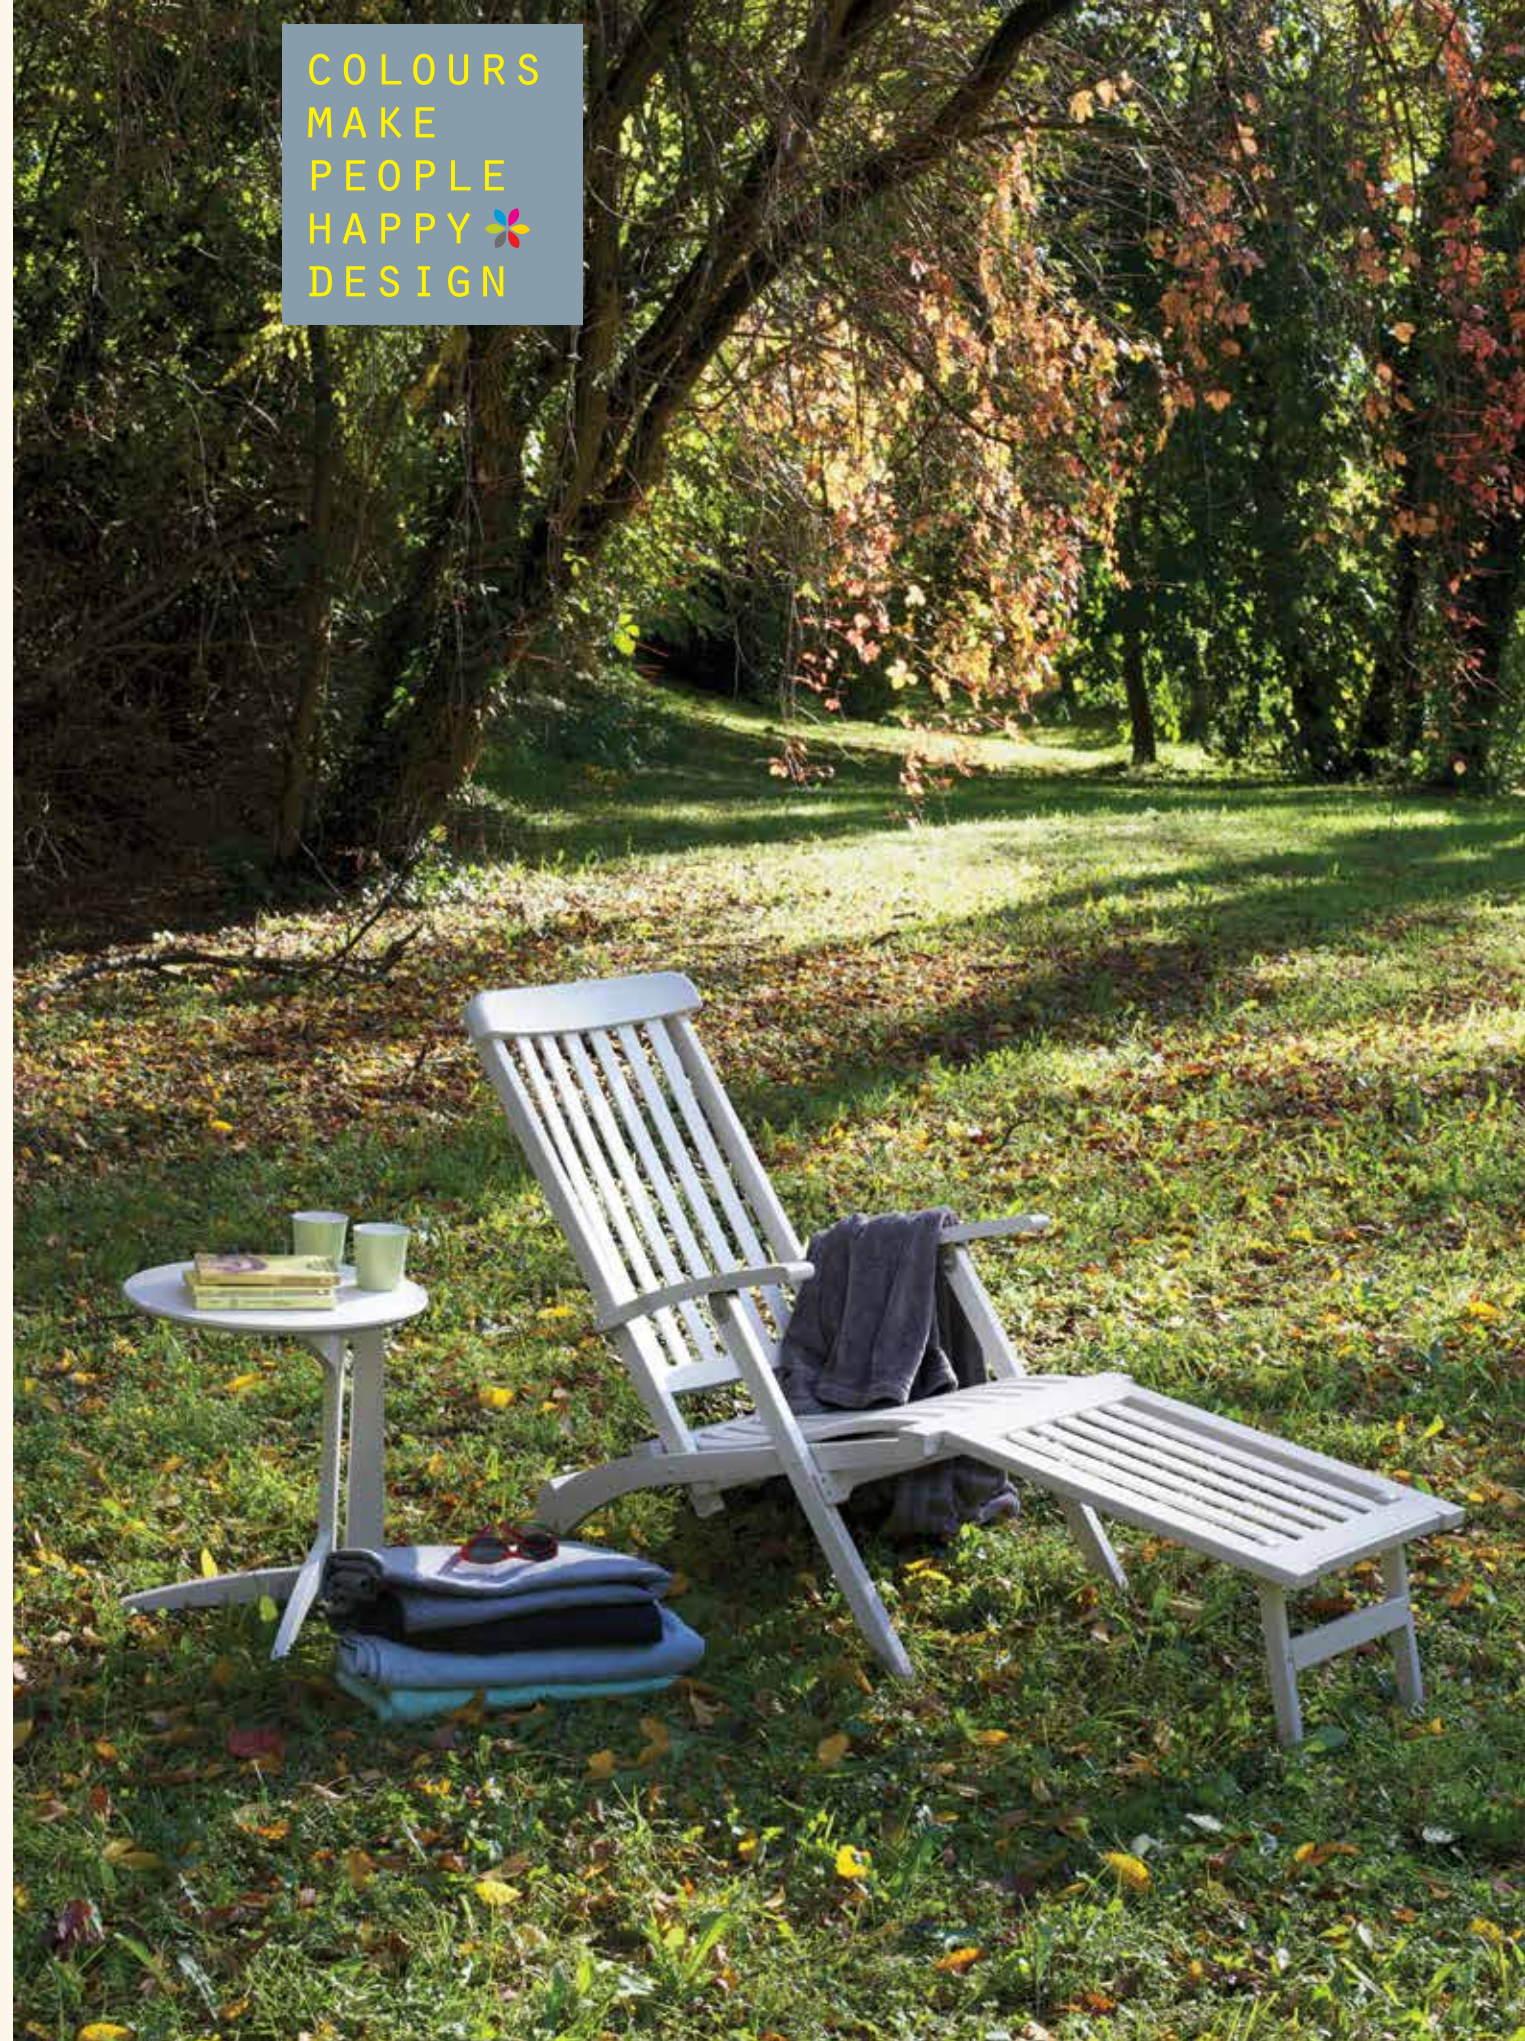

DIMENSIONI APERTO: P.97/157xL.61xH.85
DIMENSIONI CHIUSO: P.12xL.61xH.118

*DIMENSIONS OPEN: D.97/157xW.61xH.85
DIMENSIONS CLOSED: D.12xW.61xH.118*

COLOURS
MAKE
PEOPLE
HAPPY
DESIGN