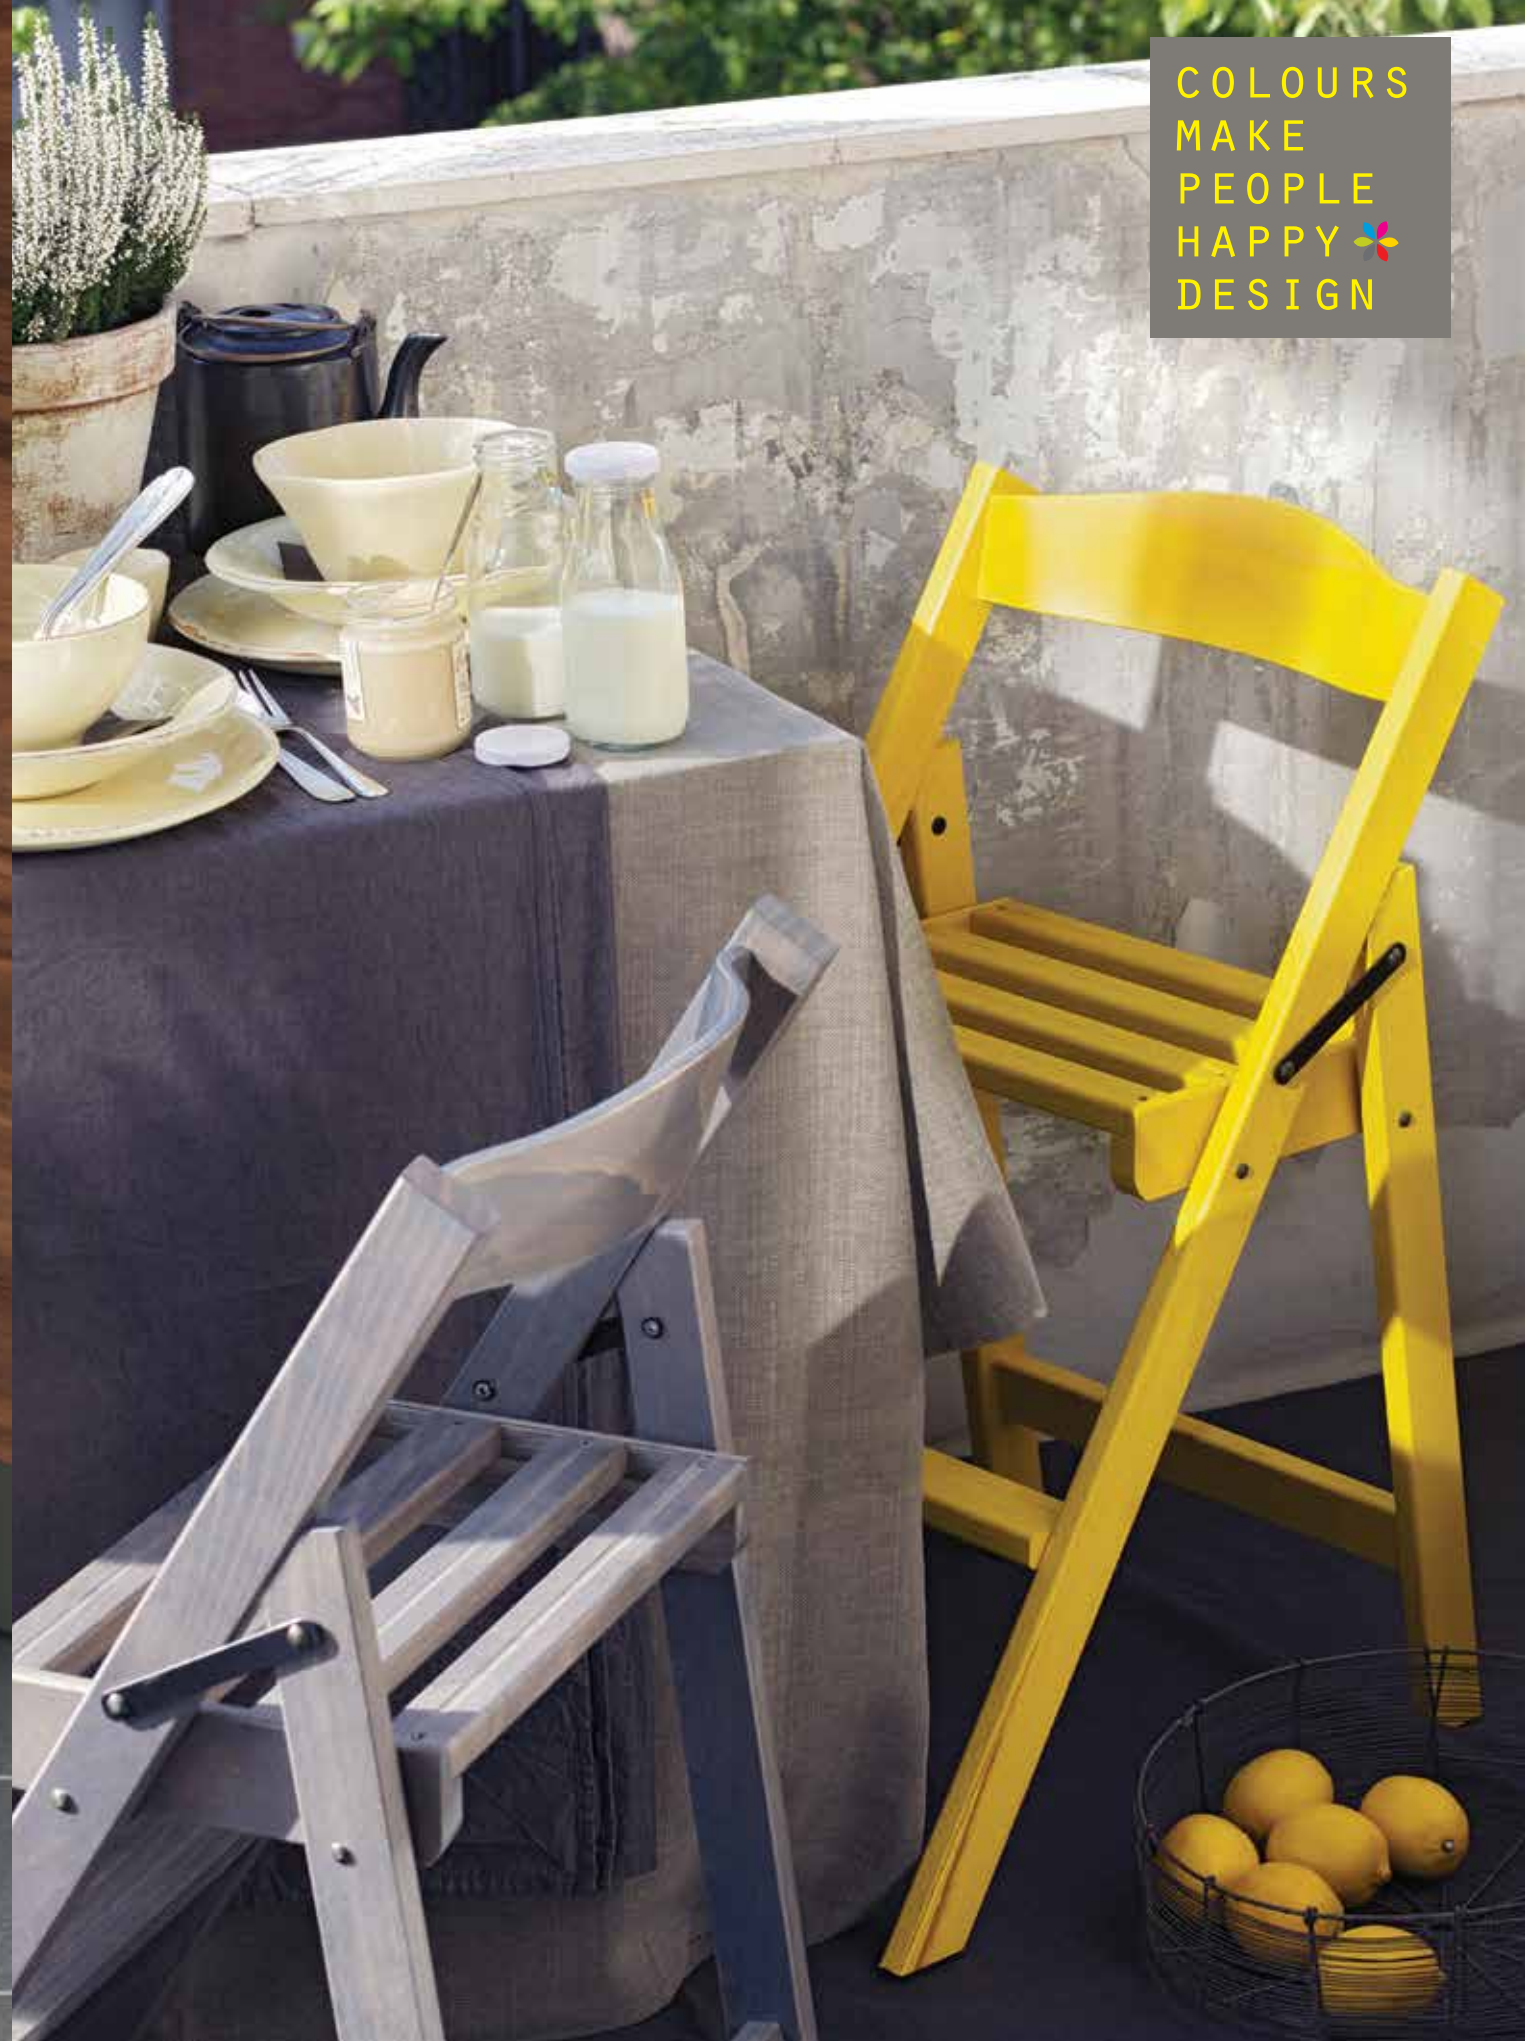

420 STEP

SEDIA SCALA / CHAIR LADDER

PROFUMI E COLORI:
STEP TI ACCOMPAGNA IN OGNI ISTANTE DELLA TUA GIORNATA.
STEP È LA SEDIA SCALA PIEGHEVOLE REALIZZATA IN FAGGIO MASSELLO,
PRATICA, VERSATILE E DI MINIMO INGOMBRO.
LO SCHIENALE SAGOMATO È CONFORTEVOLE ED OFFRE UN PUNTO D'APPOGGIO
NELL'UTILIZZO COME SCALA.

AROMAS AND COLOURS:
STEP IS WITH YOU THROUGHOUT YOUR DAY.
STEP IS A FOLDING CHAIR LADDER MADE OF SOLID BEECH, AND IS PRACTICAL,
VERSATILE, AND OF MINIMAL BULK.
THE SHAPED BACKREST IS COMFORTABLE AND PROVIDES SUPPORT
WHEN USED AS A LADDER.

DIMENSIONI APERTO: P. 51xL. 41xH. 75
DIMENSIONI CHIUSO: P. 13xL. 41xH. 94

DIMENSIONS OPEN: D. 51xW. 41xH. 75
DIMENSIONS CLOSED: D. 13xW. 41xH. 94

COLOURS
MAKE
PEOPLE
HAPPY
DESIGN